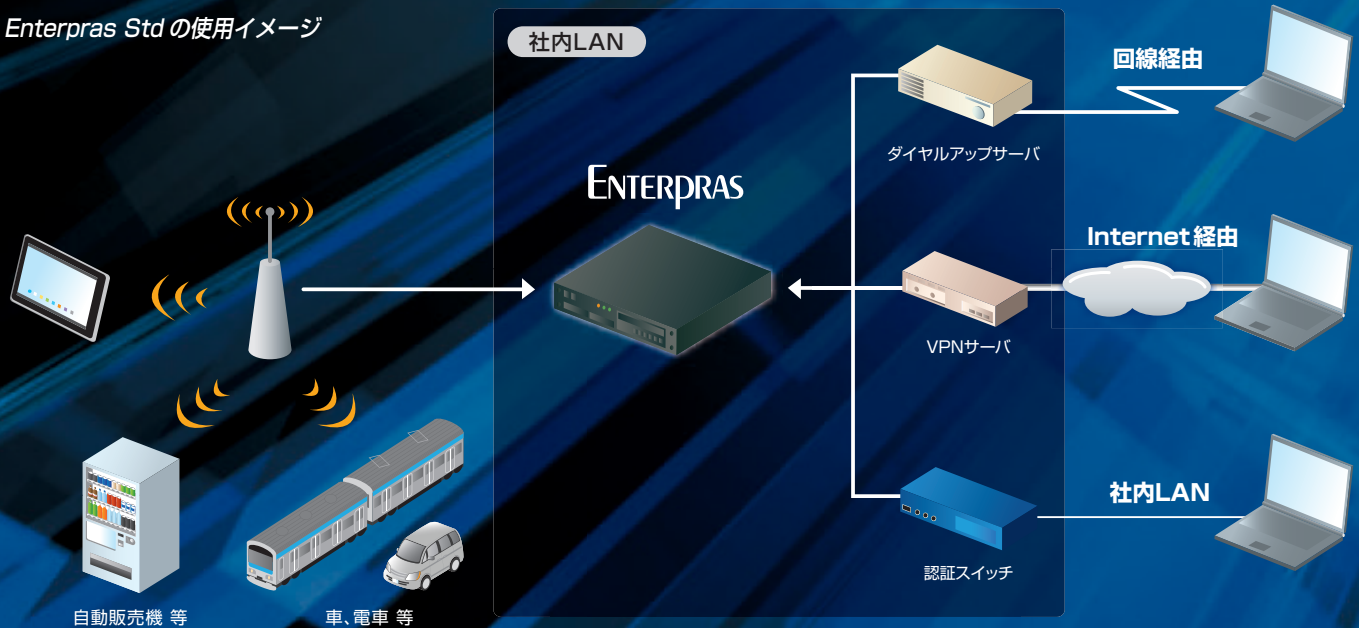

ユーザ認証はこの一台で集中管理。
「RADIUSサーバ製品」の決定版。

RADIUS SERVER エンタープライズ ENTERPRAS Std 3.5

ソフトウェア版RADIUS製品

Enterpras Std の使用イメージ

RadiusProxy機能搭載により

大学間無線LANローミング基盤eduroam対応

Disconnect-Request 機能搭載により

特定のセッションを切断

カスタマイズによるアカウント数の拡張

最大実績300万ユーザ

認証機能

- 通常認証/EAP認証
(EAP-TLS,EAP-MD5,EAP-TTLS,PEAP)
- MACアドレス(発番号)等の認証条件設定
- OATH認証
- 認証期間設定
- 各種ログ出力
- 指定アトリビュートの返信(グループ/ユーザ単位)
(固定IPアドレスの付与等)
- Proxy機能
- セッション管理機能

管理機能

- 高機能Web/GUI管理ツール
- 設定ガイド機能
- グループ管理機能
- ユーザ情報一括作成/出力(CSV形式)
- 一時的な認証可否制御
- オペレータ管理
- 返信アトリビュート管理(グループ/ユーザ単位)
- ログ検索/アラートメール
- 定期バックアップ
- 冗長化構成管理
- 分散環境機能
- CA運用管理、CRL自動取得