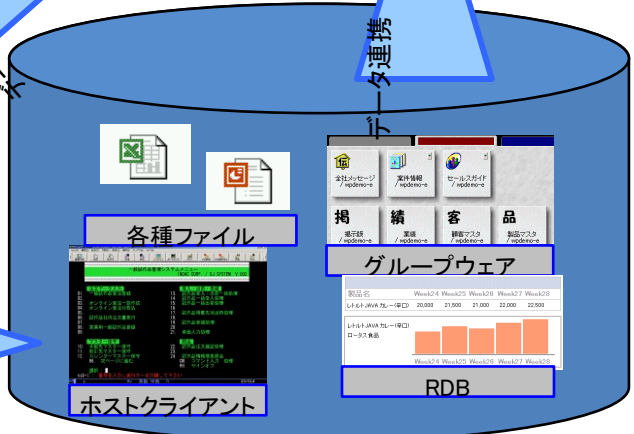

病院関係者

病院関係者ポータル・サイトイメージ (清掃関係者)

- 病院掲示板
- 重要事項
- 廃棄処理情報
- メール連携
- コミュニティ

清掃関係者

病院関係者ポータル・サイトイメージ (医療事務)

- 病院掲示板
- 重要事項
- 障害情報
- 受付情報
- メール連携

医療事務

病院関係者ポータル・サイトイメージ (薬局力関係者)

- 病院掲示板
- 重要事項
- メール連携
- 医薬品管理情報
- 関連情報リンク
- データ連携

薬局力関係者

看護師ポータル・サイトイメージ

看護師

準看護師

正看護師

看護師長

医師用ポータル・サイトイメージ

病院医師

病院経営者ポータル・サイトイメージ

病院経営者

WebSphere Portal Server V5.0.2 - Microsoft Internet Explorer

http://blue.portaldemo.com:9081/wps/myportal/tut/p/cmd/c

Portal Demo
Company Portal

トップページ 営業部ページ 各種申請 個人ページ

お気に入り 現在の株価 +10円