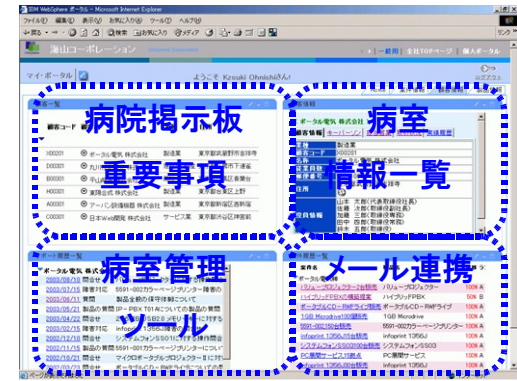

病院関係者

病院関係者ポータル・サイトイメージ (清掃関係者)

- 病院掲示板
- 重要事項
- 廃棄処理情報
- メール連携
- コミュニティ

清掃関係者

病院関係者ポータル・サイトイメージ (医療事務)

- 病院掲示板
- 重要事項
- 障害情報
- 受付情報
- メール連携

医療事務

病院関係者ポータル・サイトイメージ (薬局力関係者)

- 病院掲示板
- 重要事項
- メール連携
- 医薬品管理情報
- 関連情報リンク
- データ連携

薬局力関係者

看護師ポータル・サイトイメージ

看護師

準看護師

正看護師

看護師長

医師用ポータル・サイトイメージ

病院医師

病院経営者ポータル・サイトイメージ

病院経営者

WebSphere Portal Server V5.0.2 - Microsoft Internet Explorer

http://blue.portaldemo.com:9081/wps/myportal/tut/p/cmd/c

Portal Demo
Company Portal

トップページ 営業部ページ 各種申請 個人ページ

お気に入り 現在の株価 +10円