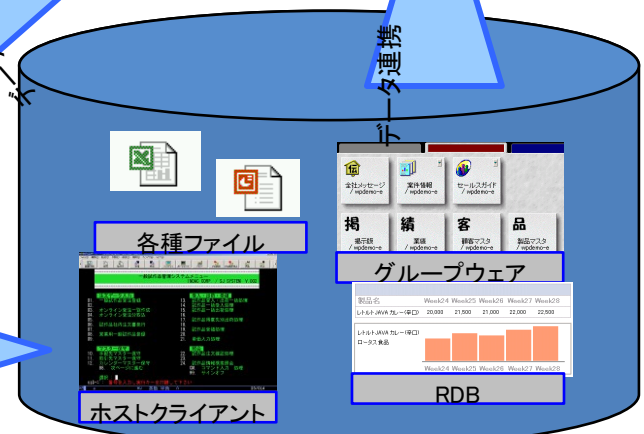

病院関係者

病院関係者ポータル・サイトイメージ (清掃関係者)

- 病院掲示板
- 重要事項
- 廃棄処理情報
- メール連携
- コミュニティ

清掃関係者

病院関係者ポータル・サイトイメージ (医療事務)

- 病院掲示板
- 重要事項
- 障害情報
- 受付情報
- メール連携

医療事務

病院関係者ポータル・サイトイメージ (薬局力関係者)

- 病院掲示板
- 重要事項
- メール連携
- 医薬品管理情報
- 関連情報リンク
- データ連携

薬局力関係者

看護師ポータル・サイトイメージ

看護師

準看護師

正看護師

看護師長

医師用ポータル・サイトイメージ

病院医師

病院経営者ポータル・サイトイメージ

病院経営者

WebSphere Portal Server V5.0.2 - Microsoft Internet Explorer

http://blue.portaldemo.com:9081/wps/myportal/tut/p/cmd/c

Portal Demo
Company Portal

トップページ 営業部ページ 各種申請 個人ページ

お気に入り 現在の株価 +10円