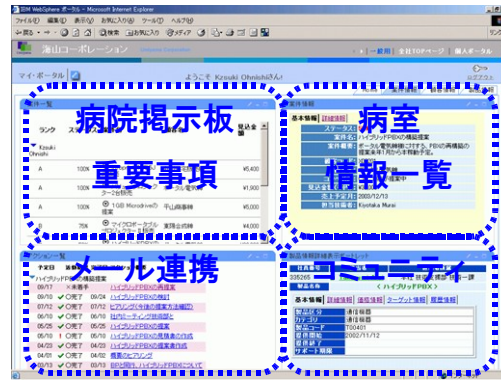

病院関係者

病院関係者ポータル・サイトイメージ (清掃関係者)

- 病院掲示板
- 重要事項
- 廃棄処理情報
- メール連携
- コミュニティ

清掃関係者

病院関係者ポータル・サイトイメージ (医療事務)

- 病院掲示板
- 重要事項
- 障害情報
- 受付情報
- メール連携

医療事務

病院関係者ポータル・サイトイメージ (薬局力関係者)

- 病院掲示板
- 重要事項
- メール連携
- 医薬品管理情報
- 関連情報リンク
- データ連携

薬局力関係者

看護師ポータル・サイトイメージ

看護師

準看護師

正看護師

看護師長

医師用ポータル・サイトイメージ

病院医師

病院経営者ポータル・サイトイメージ

病院経営者

WebSphere Portal Server V5.0.2 - Microsoft Internet Explorer

http://blue.portaldemo.com:9081/wps/myportal/tut/p/cmd/c

Portal Demo
Company Portal

トップページ 営業部ページ 各種申請 個人ページ

お気に入り 現在の株価 +10円