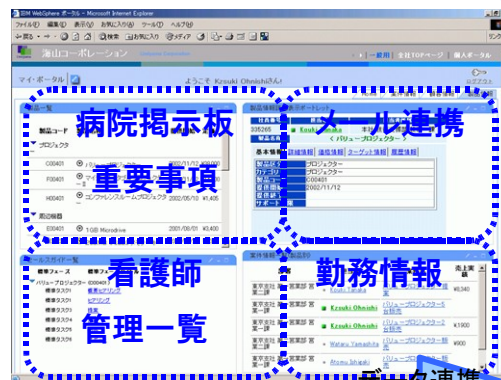

病院関係者

病院関係者ポータル・サイトイメージ (清掃関係者)

- 病院掲示板
- 重要事項
- 廃棄処理情報
- メール連携
- コミュニティ

清掃関係者

病院関係者ポータル・サイトイメージ (医療事務)

- 病院掲示板
- 重要事項
- 障害情報
- 受付情報
- メール連携

医療事務

病院関係者ポータル・サイトイメージ (薬局力関係者)

- 病院掲示板
- 重要事項
- メール連携
- 医薬品管理情報
- 関連情報リンク
- データ連携

薬局力関係者

看護師ポータル・サイトイメージ

看護師

準看護師

正看護師

看護師長

医師用ポータル・サイトイメージ

病院医師

病院経営者ポータル・サイトイメージ

病院経営者

WebSphere Portal Server V5.0.2 - Microsoft Internet Explorer

http://blue.portaldemo.com:9081/wps/myportal/tut/p/cmd/c

Portal Demo
Company Portal

トップページ 営業部ページ 各種申請 個人ページ

お気に入り 現在の株価 +10円