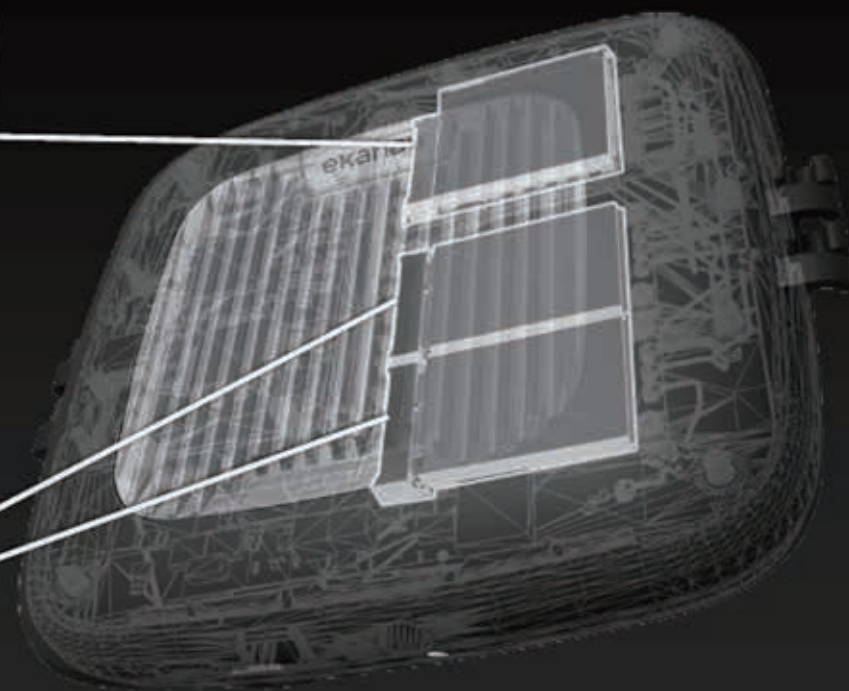

測定パワーハウス

- ・ スペクトラム解析
  高速
  超高分解能
  同時に2.4および5GHzの解析

- ・ Wi-Fi信号およびノイズ測定
  2 エンタープライズグレード
  802.11acアダプタ

ekahau