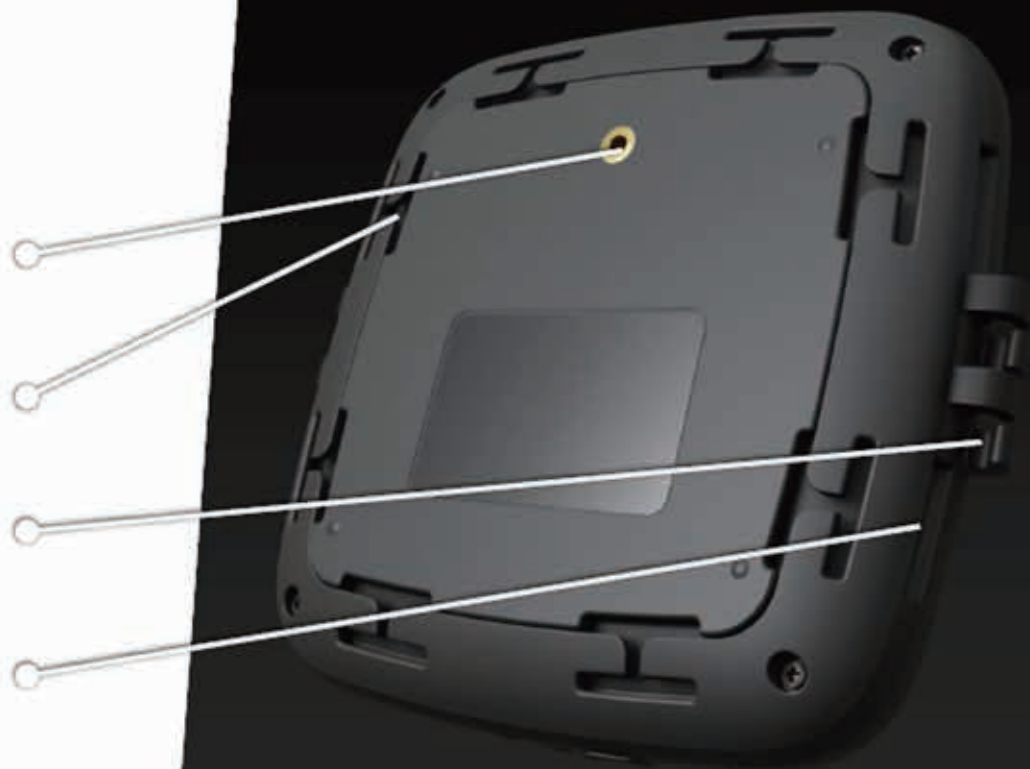

## シンプルで持ち運びに便利

- ・標準カメラスクリュー
- ・ストラップ用8Hシェープホール
- ・ケーブルホルダ
- ・ストラップ用4プルスルーホール